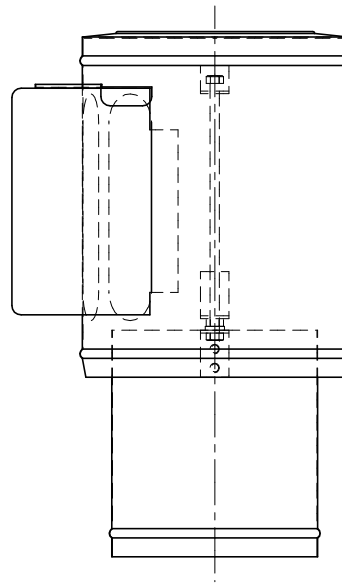

※回転する

(外) ϕ 140

一般公差 \pm 10

1	本体	SUS430		1
品番	部品名称	材質	備考	個数
		尺度	羽付回転トップ	
		Free		
株式会社 ホクアイ			図番	s-hk