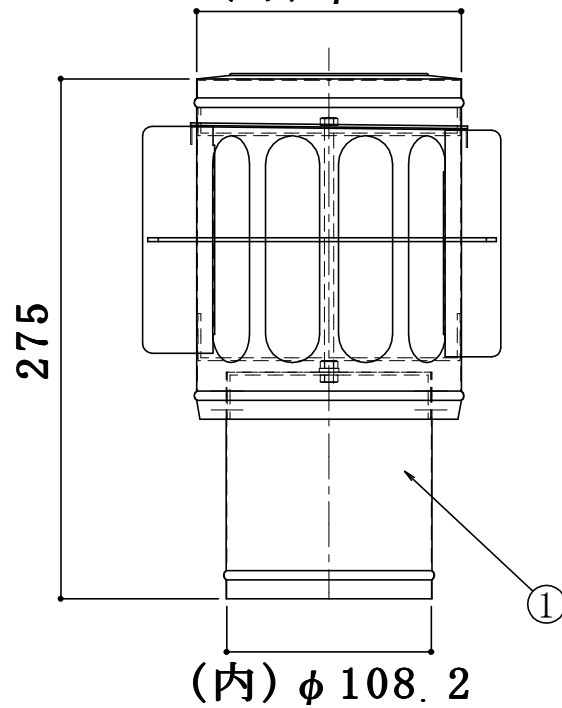

※回転する

(外) ϕ 140

一般公差 \pm 10

1	本体	SUS430		1
品番	部品名称	材質	備考	個数
		尺度	羽付回転トップ	
		Free		
株式会社 ホクアイ			図番	s-hk