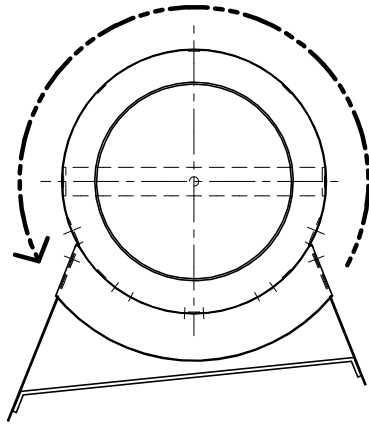

※回転する

(外) ϕ 140

一般公差 \pm 10

1	本体	SUS430		1
品番	部品名称	材質	備考	個数
		尺度	羽付回転トップ	
		Free		
株式会社 ホクアイ			図番	s-hk