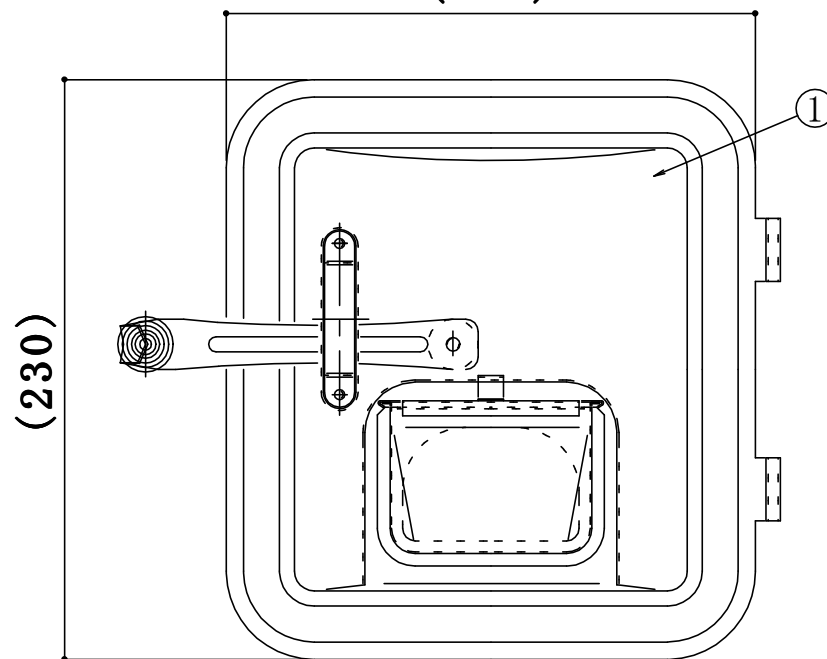

(210)

1	本体	めっき鋼板 t1.0		1
品番	部品名称	材質	備考	個数
		Free	ヒートエースSPシルバー用扉	
株式会社 ホクアイ			図番	ha-sp-s-t

一般公差±2