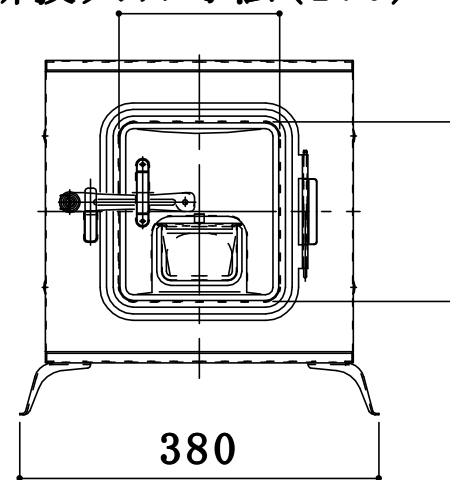

薪投入口寸法(170)

薪投入口寸法(190)

1	本体	めっき鋼板		1
品番	部品名称	材質	備考	個数
		尺度	図名	ヒートエースSP シルバー
		Free		
株式会社 ホクアイ			図番	ha-sp-s