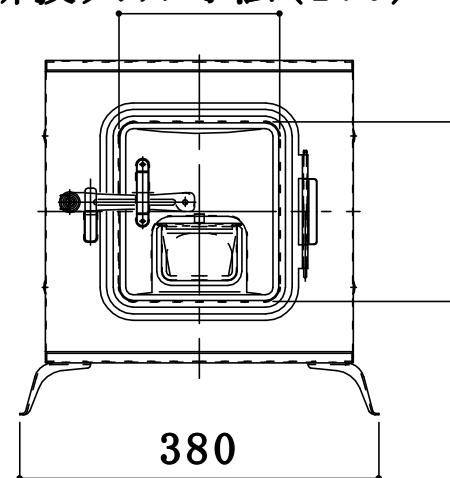

薪投入口寸法(170)

1	本体	めっき鋼板	耐熱黒塗装	1
品番	部品名称	材質	備考	個数
		尺度	図名	ヒートエースSP
		Free		
株式会社 ホクアイ			図番	ha-sp