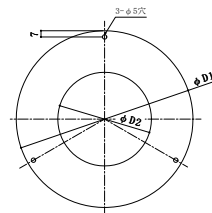

化粧ブタ

- ・壁面の貫通部分の化粧又は養生としてご使用下さい。
- ・材質：SUS 304
- ・板厚：0.6mm

サイズ	商品名	外径(D2)
80φ	化粧ブタ 80φ	110φ
90φ	化粧ブタ 90φ	120φ
100φ	化粧ブタ 100φ	130φ
110φ	化粧ブタ 110φ	140φ
120φ	化粧ブタ 120φ	150φ
130φ	化粧ブタ 130φ	160φ
140φ	化粧ブタ 140φ	170φ
150φ	化粧ブタ 150φ	180φ
160φ	化粧ブタ 160φ	190φ
180φ	化粧ブタ 180φ	210φ
200φ	化粧ブタ 200φ	230φ

図面ダウンロード

化粧リング

- ・壁貫通部の隙間埋めなどにご使用下さい。
- ・ビスはついておりません。
- ・材質：SUS 304
- ・板厚：0.6mm

サイズ	商品名	内径(D1)	取付穴
60φ	化粧リング 150 (外) × 60 (内)	65φ	穴 3ヶ所付 (φ 5穴)
	化粧リング 200 (外) × 60 (内)		
70φ	化粧リング 150 (外) × 70 (内)	72φ	
80φ	化粧リング 180 (外) × 80 (内)	85φ	
100φ	化粧リング 180 (外) × 100 (内)	105φ	
	化粧リング 200 (外) × 106 (内)		
106φ	化粧リング 250 (外) × 106 (内)	110φ	
	化粧リング 200 (外) × 110 (内)		
110φ	化粧リング 250 (外) × 110 (内)	112φ	
	化粧リング 200 (外) × 120 (内)		
120φ	化粧リング 250 (外) × 120 (内)	125φ	

サイズ	商品名	内径(D1)	取付穴
150φ	化粧リング 250 (外) × 150 (内)	155φ	穴 3ヶ所付 (φ 5穴)
180φ	化粧リング 320 (外) × 180 (内)	182φ	
200φ	化粧リング 350 (外) × 200 (内)	202φ	

図面ダウンロード

化粧プレート

図面ダウンロード

- ・汎用化粧板としてご使用下さい。
- ・ビスはついておりません。
- ・材質：SUS 304
- ・板厚：0.6mm