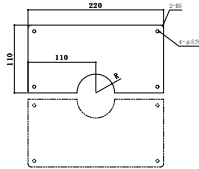

サイズ	商品名	内径(D1)	取付穴
150φ	化粧リング 250 (外) × 150 (内)	155φ	穴 3ヶ所付 (φ 5穴)
180φ	化粧リング 320 (外) × 180 (内)	182φ	
200φ	化粧リング 350 (外) × 200 (内)	202φ	

図面ダウンロード

化粧プレート

図面ダウンロード

- ・汎用化粧板としてご使用下さい。
- ・ビスはついておりません。
- ・材質：SUS 304
- ・板厚：0.6mm

商品名	取付穴
丸形プレート φ 100	穴 3ヶ所付 (φ 5穴)
丸形プレート φ 150	
丸形プレート φ 200	
丸形プレート φ 250	
丸形プレート φ 300	
丸形プレート φ 350	

化粧板

図面ダウンロード

- ・安全の為切口はバツタ折しております。
- ・ビスはついておりません。
- ・材質：SUS 430
- ・板厚：0.4mm

商品名	取付穴	材質
化粧板 250×250	穴 4ヶ所付 (φ 5穴)	SUS430
化粧板 300×300		
化粧板 300×400	穴 6ヶ所付 (φ 5穴)	
化粧板 300×450		
化粧板 350×450		

二つ割化粧板

図面ダウンロード

- ・ビスはついておりません。
- ・材質：SUS 304
- ・板厚：1.0mm

商品名	規格	取付穴	材質
二つ割化粧板	220×220 φ60	片側穴 4ヶ所付	SUS304
二つ割化粧板	220×220 φ80		
二つ割化粧板	220×220 φ100		
二つ割化粧板	220×220 φ110		
二つ割化粧板	220×220 φ120		

二つ割化粧板

図面ダウンロード

- ・ビスはついておりません。
- ・材質：SUS 304
- ・板厚：1.0mm

商品名	規格	取付穴	材質
二つ割化粧板	350×200φ80ダブル	片側穴 5ヶ所付	SUS304
二つ割化粧板	350×200φ100ダブル		

天井プレート

図面ダウンロード

Eプレートφ80

図面ダウンロード

Eプレートφ100

- ・室内での化粧材としてお使いください。