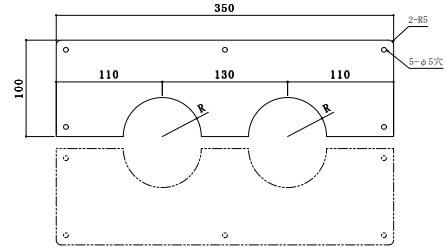

サイズ	商品名	内径(D1)	取付穴
150φ	化粧リング 250 (外) × 150 (内)	155φ	穴 3ヶ所付 (φ 5穴)
180φ	化粧リング 320 (外) × 180 (内)	182φ	
200φ	化粧リング 350 (外) × 200 (内)	202φ	

図面ダウンロード

化粧プレート

図面ダウンロード

- ・汎用化粧板としてご使用下さい。
- ・ビスはついておりません。
- ・材質：SUS 304
- ・板厚：0.6mm

商品名	取付穴
丸形プレート φ 100	穴 3ヶ所付 (φ 5穴)
丸形プレート φ 150	
丸形プレート φ 200	
丸形プレート φ 250	
丸形プレート φ 300	
丸形プレート φ 350	

化粧板

図面ダウンロード

- ・安全の為切口はバツタ折しております。
- ・ビスはついておりません。
- ・材質：SUS 430
- ・板厚：0.4mm

商品名	取付穴	材質
化粧板 250×250	穴 4ヶ所付 (φ 5穴)	SUS430
化粧板 300×300		
化粧板 300×400	穴 6ヶ所付 (φ 5穴)	
化粧板 300×450		
化粧板 350×450		

二つ割化粧板

図面ダウンロード

- ・ビスはついておりません。
- ・材質：SUS 304
- ・板厚：1.0mm

商品名	規格	取付穴	材質
二つ割化粧板	220×220 φ60	片側穴 4ヶ所付	SUS304
二つ割化粧板	220×220 φ80		
二つ割化粧板	220×220 φ100		
二つ割化粧板	220×220 φ110		
二つ割化粧板	220×220 φ120		

二つ割化粧板

図面ダウンロード

- ・ビスはついておりません。
- ・材質：SUS 304
- ・板厚：1.0mm

商品名	規格	取付穴	材質
二つ割化粧板	350×200φ80ダブル	片側穴 5ヶ所付	SUS304
二つ割化粧板	350×200φ100ダブル		

天井プレート

図面ダウンロード

Eプレートφ80

図面ダウンロード

Eプレートφ100

- ・室内での化粧材としてお使いください。