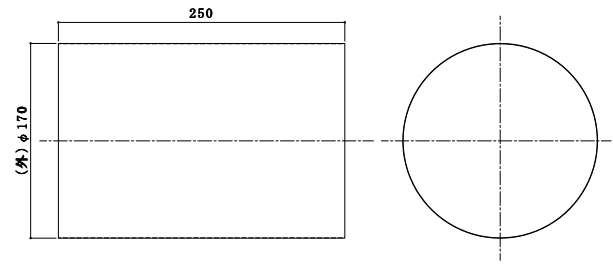

商品名	サイズ(mm)	適合排気筒
Eプレートφ80	200×330	φ80
Eプレートφ100	200×350	φ100

スリーブ管

図面ダウンロード

商品名	材質
φ170 スリーブ管 250L	SUS304

天井点検口

- ・天井点検口は外枠と内枠の装着は簡単ワンタッチ式。
- ・内蓋の施錠はコインロック式。
- ・点検口は15mm迄のフロア材に使用できます。

商品名	用途	寸法	色
BTF2-300	天井点検口	300×300	シルバー
BTF2-450	天井点検口	450×450	シルバー
BTF2W-300	天井点検口	300×300	アイボリー
BTF2W-450	天井点検口	450×450	アイボリー

ALGC付ロックウール

・長さは各サイズ1m

サイズ	商品名	規格	内径(mm)	厚さ(mm)	入数
60φ	ALGC付 ロックウール	50A-20	61	20	23
		50A-25	61	25	23
80φ		80A-20	89	20	12
		80A-25	89	25	11
100φ		100B-25	105	25	8
110φ		100A-25	114	25	8
120φ		125B-25	125	25	4
150φ		150A-25	165	25	4