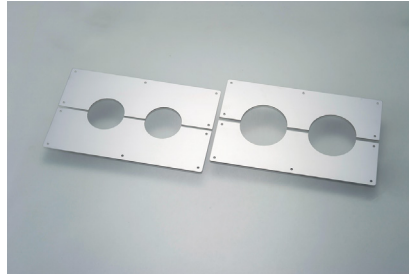

商品名	取付穴
丸形プレート φ 100	穴 3ヶ所付 (φ 5穴)
丸形プレート φ 150	
丸形プレート φ 200	
丸形プレート φ 250	
丸形プレート φ 300	
丸形プレート φ 350	

化粧板

図面ダウンロード

- ・安全の為切口はバツタ折しております。
- ・ビスはついておりません。
- ・材質：SUS 430
- ・板厚：0.4mm

商品名	取付穴	材質
化粧板 250×250	穴 4ヶ所付 (φ 5穴)	SUS430
化粧板 300×300		
化粧板 300×400	穴 6ヶ所付 (φ 5穴)	
化粧板 300×450		
化粧板 350×450		

二つ割化粧板

図面ダウンロード

- ・ビスはついておりません。
- ・材質：SUS 304
- ・板厚：1.0mm

商品名	規格	取付穴	材質
二つ割化粧板	220×220 φ60	片側穴 4ヶ所付	SUS304
二つ割化粧板	220×220 φ80		
二つ割化粧板	220×220 φ100		
二つ割化粧板	220×220 φ110		
二つ割化粧板	220×220 φ120		

二つ割化粧板

図面ダウンロード

- ・ビスはついておりません。
- ・材質：SUS 304
- ・板厚：1.0mm

商品名	規格	取付穴	材質
二つ割化粧板	350×200φ80ダブル	片側穴 5ヶ所付	SUS304
二つ割化粧板	350×200φ100ダブル		

天井プレート

図面ダウンロード

Eプレートφ80

図面ダウンロード

Eプレートφ100

- ・室内での化粧材としてお使いください。