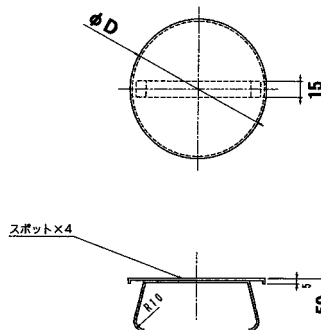

化粧ブタ

- ・壁面の貫通部分の化粧又は養生としてご使用下さい。
- ・材質：SUS 304
- ・板厚：0.6mm

サイズ	商品名	外径(D2)
80φ	化粧ブタ 80φ	110φ
90φ	化粧ブタ 90φ	120φ
100φ	化粧ブタ 100φ	130φ
110φ	化粧ブタ 110φ	140φ
120φ	化粧ブタ 120φ	150φ
130φ	化粧ブタ 130φ	160φ
140φ	化粧ブタ 140φ	170φ
150φ	化粧ブタ 150φ	180φ
160φ	化粧ブタ 160φ	190φ
180φ	化粧ブタ 180φ	210φ
200φ	化粧ブタ 200φ	230φ

図面ダウンロード

化粧リング

- ・壁貫通部の隙間埋めなどにご使用下さい。
- ・ビスはついておりません。
- ・材質：SUS 304
- ・板厚：0.6mm

サイズ	商品名	内径(D1)	取付穴
60φ	化粧リング 150 (外) × 60 (内)	65φ	穴 3ヶ所付 (φ 5穴)
	化粧リング 200 (外) × 60 (内)		
70φ	化粧リング 150 (外) × 70 (内)	72φ	
80φ	化粧リング 180 (外) × 80 (内)	85φ	
100φ	化粧リング 180 (外) × 100 (内)	105φ	
	化粧リング 200 (外) × 106 (内)		
106φ	化粧リング 250 (外) × 106 (内)	110φ	
	化粧リング 200 (外) × 110 (内)		
110φ	化粧リング 250 (外) × 110 (内)	112φ	
	化粧リング 200 (外) × 120 (内)		
120φ	化粧リング 250 (外) × 120 (内)	125φ	

サイズ	商品名	内径(D1)	取付穴
150φ	化粧リング 250 (外) × 150 (内)	155φ	穴 3ヶ所付 (φ 5穴)
180φ	化粧リング 320 (外) × 180 (内)	182φ	
200φ	化粧リング 350 (外) × 200 (内)	202φ	

図面ダウンロード

化粧プレート

図面ダウンロード

- ・汎用化粧板としてご使用下さい。
- ・ビスはついておりません。
- ・材質：SUS 304
- ・板厚：0.6mm

ALGC付ロックウール

・長さは各サイズ1m

サイズ	商品名	規格	内径(mm)	厚さ(mm)	入数
60φ	ALGC付 ロックウール	50A-20	61	20	23
		50A-25	61	25	23
80φ		80A-20	89	20	12
		80A-25	89	25	11
100φ		100B-25	105	25	8
110φ		100A-25	114	25	8
120φ		125B-25	125	25	4
150φ		150A-25	165	25	4