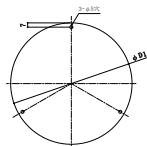

図面ダウンロード

化粧リング

- ・壁貫通部の隙間埋めなどにご使用下さい。
- ・ビスはついておりません。
- ・材質：SUS 304
- ・板厚：0.6mm

サイズ	商品名	内径(D1)	取付穴
60φ	化粧リング 150 (外) × 60 (内)	65φ	穴 3ヶ所付 (φ 5穴)
	化粧リング 200 (外) × 60 (内)		
70φ	化粧リング 150 (外) × 70 (内)	72φ	
80φ	化粧リング 180 (外) × 80 (内)	85φ	
100φ	化粧リング 180 (外) × 100 (内)	105φ	
	化粧リング 200 (外) × 106 (内)		
106φ	化粧リング 250 (外) × 106 (内)	110φ	
	化粧リング 200 (外) × 110 (内)		
110φ	化粧リング 250 (外) × 110 (内)	112φ	
	化粧リング 200 (外) × 120 (内)		
120φ	化粧リング 250 (外) × 120 (内)	125φ	

サイズ	商品名	内径(D1)	取付穴
150φ	化粧リング 250 (外) × 150 (内)	155φ	穴 3ヶ所付 (φ 5穴)
180φ	化粧リング 320 (外) × 180 (内)	182φ	
200φ	化粧リング 350 (外) × 200 (内)	202φ	

図面ダウンロード

化粧プレート

図面ダウンロード

- ・汎用化粧板としてご使用下さい。
- ・ビスはついておりません。
- ・材質：SUS 304
- ・板厚：0.6mm

商品名	取付穴
丸形プレート φ 100	穴 3ヶ所付 (φ 5穴)
丸形プレート φ 150	
丸形プレート φ 200	
丸形プレート φ 250	
丸形プレート φ 300	
丸形プレート φ 350	

化粧板

図面ダウンロード

- ・安全の為切口はバツタ折しております。
- ・ビスはついておりません。
- ・材質：SUS 430
- ・板厚：0.4mm

商品名	取付穴	材質
化粧板 250×250	穴 4ヶ所付 (φ 5穴)	SUS430
化粧板 300×300		
化粧板 300×400	穴 6ヶ所付 (φ 5穴)	
化粧板 300×450		
化粧板 350×450		