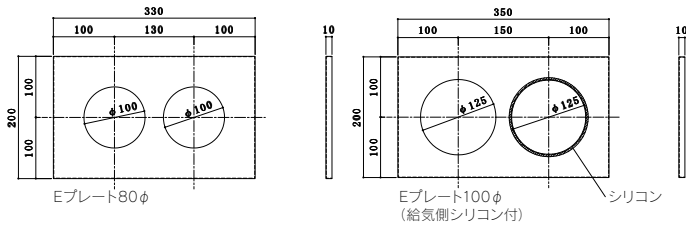

二つ割化粧板

図面ダウンロード

- ・ビスはついておりません。
- ・材質：SUS 304
- ・板厚：1.0mm

商品名	規格	取付穴	材質
二つ割化粧板	220×220 φ60	片側穴 4ヶ所付	SUS304
二つ割化粧板	220×220 φ80		
二つ割化粧板	220×220 φ100		
二つ割化粧板	220×220 φ110		
二つ割化粧板	220×220 φ120		

二つ割化粧板

図面ダウンロード

- ・ビスはついておりません。
- ・材質：SUS 304
- ・板厚：1.0mm

商品名	規格	取付穴	材質
二つ割化粧板	350×200φ80ダブル	片側穴 5ヶ所付	SUS304
二つ割化粧板	350×200φ100ダブル		

天井プレート

図面ダウンロード

Eプレートφ80

図面ダウンロード

Eプレートφ100

- ・室内での化粧材としてお使いください。

商品名	サイズ(mm)	適合排気筒
Eプレートφ80	200×330	φ80
Eプレートφ100	200×350	φ100

スリーブ管

図面ダウンロード

商品名	材質
φ170 スリーブ管 250L	SUS304

天井点検口

- ・天井点検口は外枠と内枠の装着は簡単ワンタッチ式。
- ・内蓋の施錠はコインロック式。
- ・点検口は15mm迄のフロア材に使用できます。

商品名	用途	寸法	色
BTF2-300	天井点検口	300×300	シルバー
BTF2-450	天井点検口	450×450	シルバー
BTF2W-300	天井点検口	300×300	アイボリー
BTF2W-450	天井点検口	450×450	アイボリー