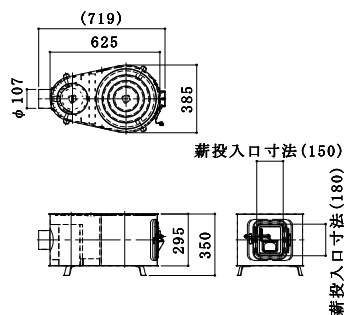

玉子型薪ストーブ

※排気筒径106φ

商品名	幅×奥行×高さ(mm)	板厚	JANコード
マキストーブSP 大	350×719×385	t0.6	4993838502050
マキストーブSP 中	330×659×355	t0.6	4993838502067

図面ダウンロード

角型薪ストーブ

※排気筒径106φ

商品名	幅×奥行×高さ(mm)	色	板厚	JANコード
ヒートエースSP	375×666×380	黒	t0.8	4993838502005
ヒートエースSP ガード付	375×666×380	黒	t0.8	4993838502012

図面ダウンロード

図面ダウンロード

角型薪ストーブ

・塗装無しの商品になります。
※排気筒径106φ

商品名	幅×奥行×高さ(mm)	板厚	JANコード
ヒートエースSP シルバー	375×666×380	t0.8	4993838502029

図面ダウンロード