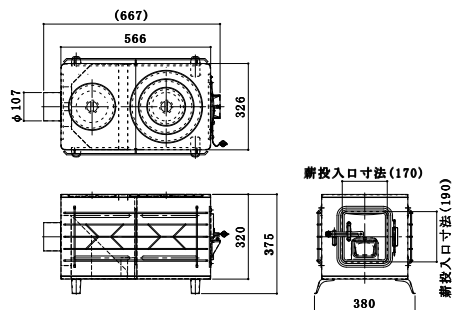

玉子型薪ストーブ

※排気筒径106φ

商品名	幅×奥行×高さ(mm)	板厚	JANコード
マキストーブSP 大	350×719×385	t0.6	4993838502050
マキストーブSP 中	330×659×355	t0.6	4993838502067

図面ダウンロード

角型薪ストーブ

※排気筒径106φ

商品名	幅×奥行×高さ(mm)	色	板厚	JANコード
ヒートエースSP	375×666×380	黒	t0.8	4993838502005
ヒートエースSP ガード付	375×666×380	黒	t0.8	4993838502012

図面ダウンロード

図面ダウンロード

角型薪ストーブ

・塗装無しの商品になります。
※排気筒径106φ

商品名	幅×奥行×高さ(mm)	板厚	JANコード
ヒートエースSP シルバー	375×666×380	t0.8	4993838502029

図面ダウンロード