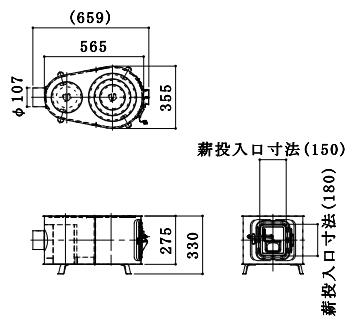

玉子型薪ストーブ

※排気筒径106φ

商品名	幅×奥行×高さ(mm)	板厚	JANコード
マキストーブSP 大	350×719×385	t0.6	4993838502050
マキストーブSP 中	330×659×355	t0.6	4993838502067

図面ダウンロード

角型薪ストーブ

※排気筒径106φ

商品名	幅×奥行×高さ(mm)	色	板厚	JANコード
ヒートエースSP	375×666×380	黒	t0.8	4993838502005
ヒートエースSP ガード付	375×666×380	黒	t0.8	4993838502012

図面ダウンロード

図面ダウンロード

角型薪ストーブ

・塗装無しの商品になります。
※排気筒径106φ

商品名	幅×奥行×高さ(mm)	板厚	JANコード
ヒートエースSP シルバー	375×666×380	t0.8	4993838502029

図面ダウンロード