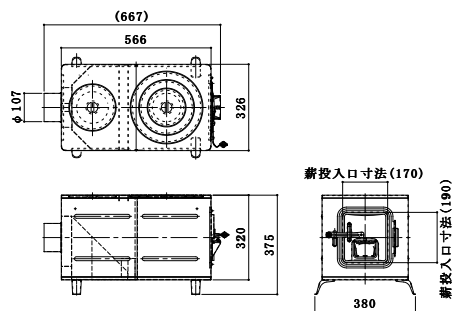

玉子型薪ストーブ

※排気筒径106φ

商品名	幅×奥行×高さ(mm)	板厚	JANコード
マキストーブSP 大	350×719×385	t0.6	4993838502050
マキストーブSP 中	330×659×355	t0.6	4993838502067

図面ダウンロード

角型薪ストーブ

※排気筒径106φ

商品名	幅×奥行×高さ(mm)	色	板厚	JANコード
ヒートエースSP	375×666×380	黒	t0.8	4993838502005
ヒートエースSP ガード付	375×666×380	黒	t0.8	4993838502012

図面ダウンロード

図面ダウンロード

角型薪ストーブ

・塗装無しの商品になります。
※排気筒径106φ

商品名	幅×奥行×高さ(mm)	板厚	JANコード
ヒートエースSP シルバー	375×666×380	t0.8	4993838502029

図面ダウンロード