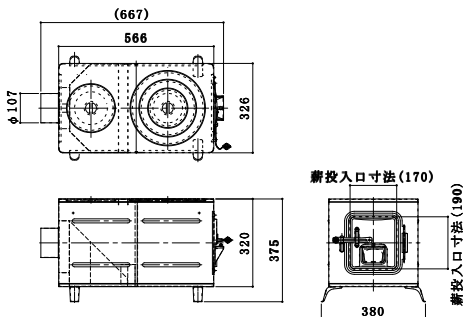

図面ダウンロード

図面ダウンロード

角型薪ストーブ

・塗装無しの商品になります。
※排気筒径106φ

商品名	幅×奥行×高さ(mm)	板厚	JANコード
ヒートエースSP シルバー	375×666×380	t0.8	4993838502029

図面ダウンロード