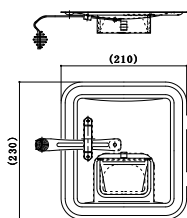

セット内容	ヒートエース SP シルバー	1台
	S 一尺管 106	2本
	S 曲管 106	1個
	S T笠 106	1個
	煙突固定用バンド	1個

図面ダウンロード

薪ストーブ部品

商品名	規格	JANコード
マキストーブSP用 中子板	大・中・小 共用	4993838502494
ヒートエースSP用 中子板	ヒートエースSP	4993838502593

図面ダウンロード

図面ダウンロード

薪ストーブ部品

商品名	JANコード
マキストーブSP用 組蓋セット 大	4993838502524
マキストーブSP用 組蓋セット 中	4993838502531
マキストーブSP用 小蓋 大・中 共用	4993838502555
ヒートエースSP用 組蓋セット	4993838502579
ヒートエースSP用 小蓋	4993838502586

図面ダウンロード

図面ダウンロード

図面ダウンロード

薪ストーブ部品

商品名	JANコード
マキストーブSP用 扉 大・中 共用	4993838502630
ヒートエースSP用 扉 シルバー	4993838502623
ヒートエースSP用 扉	4993838502616

マキストーブ
SP用 扉
図面ダウンロード

ヒートエース
SP用 扉
図面ダウンロード

ヒートエース
SP用 扉
シルバー
図面ダウンロード