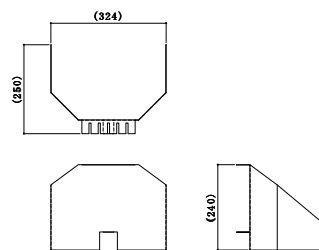

図面ダウンロード

図面ダウンロード

角型薪ストーブ

・塗装無しの商品になります。
※排気筒径106φ

商品名	幅×奥行×高さ(mm)	板厚	JANコード
ヒートエースSP シルバー	375×666×380	t0.8	4993838502029

図面ダウンロード

角型薪ストーブ煙突セット

商品名	幅×奥行×高さ(mm)本体	板厚	JANコード
ヒートエースSP 煙突セット	375×666×380	t0.8	4993838502036

セット内容	ヒートエース SP シルバー	1台
	S 一尺管 106	2本
	S 曲管 106	1個
	S T笠 106	1個
	煙突固定用バンド	1個

図面ダウンロード

薪ストーブ部品

商品名	規格	JANコード
マキストーブSP用 中子板	大・中・小 共用	4993838502494
ヒートエースSP用 中子板	ヒートエースSP	4993838502593

図面ダウンロード

図面ダウンロード

薪ストーブ部品

商品名	JANコード
マキストーブSP用 組蓋セット 大	4993838502524
マキストーブSP用 組蓋セット 中	4993838502531
マキストーブSP用 小蓋 大・中 共用	4993838502555
ヒートエースSP用 組蓋セット	4993838502579
ヒートエースSP用 小蓋	4993838502586

図面ダウンロード

図面ダウンロード

図面ダウンロード

薪ストーブ部品

商品名	JANコード
マキストーブSP用 扉 大・中 共用	4993838502630
ヒートエースSP用 扉 シルバー	4993838502623
ヒートエースSP用 扉	4993838502616