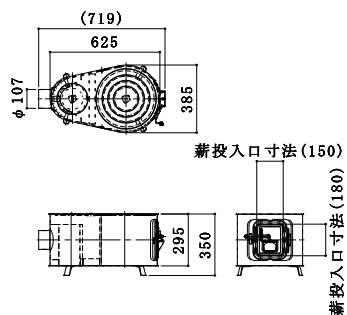

玉子型薪ストーブ

※排気筒径106φ

商品名	幅×奥行×高さ(mm)	板厚	JANコード
マキストーブSP 大	350×719×385	t0.6	4993838502050
マキストーブSP 中	330×659×355	t0.6	4993838502067

図面ダウンロード

角型薪ストーブ

※排気筒径106φ

商品名	幅×奥行×高さ(mm)	色	板厚	JANコード
ヒートエースSP	375×666×380	黒	t0.8	4993838502005
ヒートエースSP ガード付	375×666×380	黒	t0.8	4993838502012

図面ダウンロード

図面ダウンロード

角型薪ストーブ

・塗装無しの商品になります。
※排気筒径106φ

商品名	幅×奥行×高さ(mm)	板厚	JANコード
ヒートエースSP シルバー	375×666×380	t0.8	4993838502029

図面ダウンロード

角型薪ストーブ煙突セット

商品名	幅×奥行×高さ(mm)本体	板厚	JANコード
ヒートエースSP 煙突セット	375×666×380	t0.8	4993838502036

セット内容	ヒートエース SP シルバー	1台
	S 一尺管 106	2本
	S 曲管 106	1個
	S T笠 106	1個
	煙突固定用バンド	1個

図面ダウンロード

薪ストーブ部品

商品名	規格	JANコード
マキストーブSP用 中子板	大・中・小 共用	4993838502494
ヒートエースSP用 中子板	ヒートエースSP	4993838502593

図面ダウンロード

図面ダウンロード

薪ストーブ部品