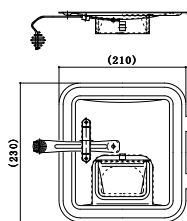

セット内容	ヒートエース SP シルバー	1台
	S 一尺管 106	2本
	S 曲管 106	1個
	S T笠 106	1個
	煙突固定用バンド	1個

図面ダウンロード

薪ストーブ部品

商品名	規格	JANコード
マキストーブSP用 中子板	大・中・小 共用	4993838502494
ヒートエースSP用 中子板	ヒートエースSP	4993838502593

図面ダウンロード

図面ダウンロード

薪ストーブ部品

商品名	JANコード
マキストーブSP用 組蓋セット 大	4993838502524
マキストーブSP用 組蓋セット 中	4993838502531
マキストーブSP用 小蓋 大・中 共用	4993838502555
ヒートエースSP用 組蓋セット	4993838502579
ヒートエースSP用 小蓋	4993838502586

図面ダウンロード

図面ダウンロード

図面ダウンロード

薪ストーブ部品

商品名	JANコード
マキストーブSP用 扉 大・中 共用	4993838502630
ヒートエースSP用 扉 シルバー	4993838502623
ヒートエースSP用 扉	4993838502616

マキストーブ
SP用 扉
図面ダウンロード

ヒートエース
SP用 扉
図面ダウンロード

ヒートエース
SP用 扉
シルバー
図面ダウンロード