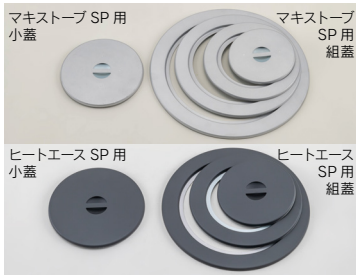

図面ダウンロード

図面ダウンロード

角型薪ストーブ

・塗装無しの商品になります。
※排気筒径106φ

商品名	幅×奥行×高さ(mm)	板厚	JANコード
ヒートエースSP シルバー	375×666×380	t0.8	4993838502029

図面ダウンロード

角型薪ストーブ煙突セット

商品名	幅×奥行×高さ(mm)本体	板厚	JANコード
ヒートエースSP 煙突セット	375×666×380	t0.8	4993838502036

セット内容	ヒートエース SP シルバー	1台
	S 一尺管 106	2本
	S 曲管 106	1個
	S T笠 106	1個
	煙突固定用バンド	1個

図面ダウンロード

薪ストーブ部品

商品名	規格	JANコード
マキストーブSP用 中子板	大・中・小 共用	4993838502494
ヒートエースSP用 中子板	ヒートエースSP	4993838502593

図面ダウンロード

図面ダウンロード

薪ストーブ部品

商品名	JANコード
マキストーブSP用 組蓋セット 大	4993838502524
マキストーブSP用 組蓋セット 中	4993838502531
マキストーブSP用 小蓋 大・中 共用	4993838502555
ヒートエースSP用 組蓋セット	4993838502579
ヒートエースSP用 小蓋	4993838502586

図面ダウンロード

図面ダウンロード

図面ダウンロード

薪ストーブ部品

商品名	JANコード
マキストーブSP用 扉 大・中 共用	4993838502630
ヒートエースSP用 扉 シルバー	4993838502623
ヒートエースSP用 扉	4993838502616