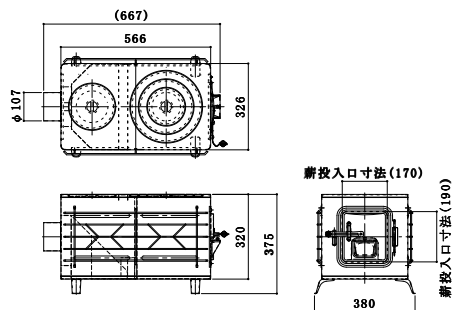

玉子型薪ストーブ

※排気筒径106φ

商品名	幅×奥行×高さ(mm)	板厚	JANコード
マキストーブSP 大	350×719×385	t0.6	4993838502050
マキストーブSP 中	330×659×355	t0.6	4993838502067

図面ダウンロード

角型薪ストーブ

※排気筒径106φ

商品名	幅×奥行×高さ(mm)	色	板厚	JANコード
ヒートエースSP	375×666×380	黒	t0.8	4993838502005
ヒートエースSP ガード付	375×666×380	黒	t0.8	4993838502012

図面ダウンロード

図面ダウンロード

角型薪ストーブ

・塗装無しの商品になります。
※排気筒径106φ

商品名	幅×奥行×高さ(mm)	板厚	JANコード
ヒートエースSP シルバー	375×666×380	t0.8	4993838502029

図面ダウンロード

角型薪ストーブ煙突セット

商品名	幅×奥行×高さ(mm)本体	板厚	JANコード
ヒートエースSP 煙突セット	375×666×380	t0.8	4993838502036

セット内容	ヒートエース SP シルバー	1台
	S 一尺管 106	2本
	S 曲管 106	1個
	S T笠 106	1個
	煙突固定用バンド	1個

図面ダウンロード

薪ストーブ部品

商品名	規格	JANコード
マキストーブSP用 中子板	大・中・小 共用	4993838502494
ヒートエースSP用 中子板	ヒートエースSP	4993838502593

図面ダウンロード

図面ダウンロード

薪ストーブ部品