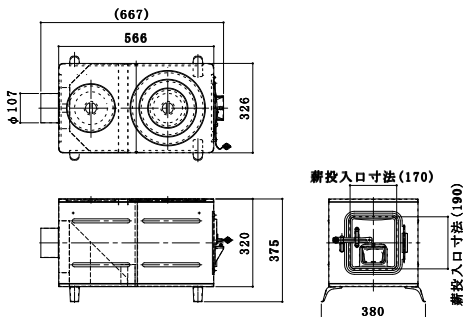

図面ダウンロード

図面ダウンロード

角型薪ストーブ

・塗装無しの商品になります。
※排気筒径106φ

商品名	幅×奥行×高さ(mm)	板厚	JANコード
ヒートエースSP シルバー	375×666×380	t0.8	4993838502029

図面ダウンロード

角型薪ストーブ煙突セット

商品名	幅×奥行×高さ(mm)本体	板厚	JANコード
ヒートエースSP 煙突セット	375×666×380	t0.8	4993838502036

セット内容	ヒートエース SP シルバー	1台
	S 一尺管 106	2本
	S 曲管 106	1個
	S T笠 106	1個
	煙突固定用バンド	1個

図面ダウンロード

薪ストーブ部品

商品名	規格	JANコード
マキストーブSP用 中子板	大・中・小 共用	4993838502494
ヒートエースSP用 中子板	ヒートエースSP	4993838502593

図面ダウンロード

図面ダウンロード

薪ストーブ部品