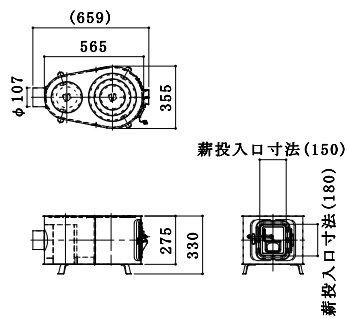

玉子型薪ストーブ

※排気筒径106φ

商品名	幅×奥行×高さ(mm)	板厚	JANコード
マキストーブSP 大	350×719×385	t0.6	4993838502050
マキストーブSP 中	330×659×355	t0.6	4993838502067

図面ダウンロード

角型薪ストーブ

※排気筒径106φ

商品名	幅×奥行×高さ(mm)	色	板厚	JANコード
ヒートエースSP	375×666×380	黒	t0.8	4993838502005
ヒートエースSP ガード付	375×666×380	黒	t0.8	4993838502012

図面ダウンロード

図面ダウンロード

角型薪ストーブ

・塗装無しの商品になります。
※排気筒径106φ

商品名	幅×奥行×高さ(mm)	板厚	JANコード
ヒートエースSP シルバー	375×666×380	t0.8	4993838502029

図面ダウンロード

角型薪ストーブ煙突セット

商品名	幅×奥行×高さ(mm)本体	板厚	JANコード
ヒートエースSP 煙突セット	375×666×380	t0.8	4993838502036

セット内容	ヒートエース SP シルバー	1台
	S 一尺管 106	2本
	S 曲管 106	1個
	S T笠 106	1個
	煙突固定用バンド	1個

図面ダウンロード

薪ストーブ部品

商品名	規格	JANコード
マキストーブSP用 中子板	大・中・小 共用	4993838502494
ヒートエースSP用 中子板	ヒートエースSP	4993838502593

図面ダウンロード

図面ダウンロード

薪ストーブ部品