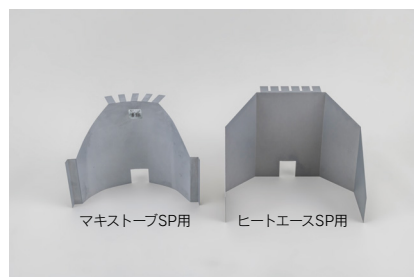

図面ダウンロード

図面ダウンロード

角型薪ストーブ

・塗装無しの商品になります。
※排気筒径106φ

商品名	幅×奥行×高さ(mm)	板厚	JANコード
ヒートエースSP シルバー	375×666×380	t0.8	4993838502029

図面ダウンロード

角型薪ストーブ煙突セット

商品名	幅×奥行×高さ(mm)本体	板厚	JANコード
ヒートエースSP 煙突セット	375×666×380	t0.8	4993838502036

セット内容	ヒートエース SP シルバー	1台
	S 一尺管 106	2本
	S 曲管 106	1個
	S T笠 106	1個
	煙突固定用バンド	1個

図面ダウンロード

薪ストーブ部品

商品名	規格	JANコード
マキストーブSP用 中子板	大・中・小 共用	4993838502494
ヒートエースSP用 中子板	ヒートエースSP	4993838502593

図面ダウンロード

図面ダウンロード

薪ストーブ部品