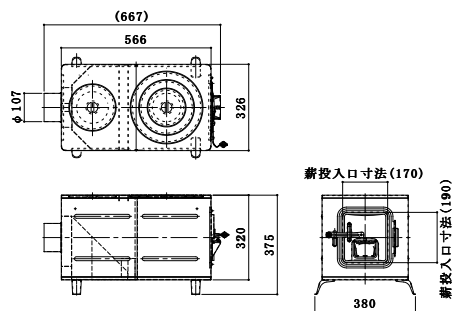

玉子型薪ストーブ

※排気筒径106φ

商品名	幅×奥行×高さ(mm)	板厚	JANコード
マキストーブSP 大	350×719×385	t0.6	4993838502050
マキストーブSP 中	330×659×355	t0.6	4993838502067

図面ダウンロード

角型薪ストーブ

※排気筒径106φ

商品名	幅×奥行×高さ(mm)	色	板厚	JANコード
ヒートエースSP	375×666×380	黒	t0.8	4993838502005
ヒートエースSP ガード付	375×666×380	黒	t0.8	4993838502012

図面ダウンロード

図面ダウンロード

角型薪ストーブ

・塗装無しの商品になります。
※排気筒径106φ

商品名	幅×奥行×高さ(mm)	板厚	JANコード
ヒートエースSP シルバー	375×666×380	t0.8	4993838502029

図面ダウンロード

角型薪ストーブ煙突セット

商品名	幅×奥行×高さ(mm)本体	板厚	JANコード
ヒートエースSP 煙突セット	375×666×380	t0.8	4993838502036

セット内容	ヒートエース SP シルバー	1台
	S 一尺管 106	2本
	S 曲管 106	1個
	S T笠 106	1個
	煙突固定用バンド	1個

図面ダウンロード

薪ストーブ部品

商品名	規格	JANコード
マキストーブSP用 中子板	大・中・小 共用	4993838502494
ヒートエースSP用 中子板	ヒートエースSP	4993838502593

図面ダウンロード

図面ダウンロード

薪ストーブ部品