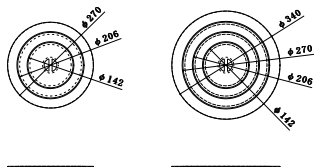

薪ストーブ部品

商品名	JANコード
マキストーブSP用 組蓋セット 大	4993838502524
マキストーブSP用 組蓋セット 中	4993838502531
マキストーブSP用 小蓋 大・中 共用	4993838502555
ヒートエースSP用 組蓋セット	4993838502579
ヒートエースSP用 小蓋	4993838502586

薪ストーブ部品

商品名	JANコード
マキストーブSP用 扉 大・中 共用	4993838502630
ヒートエースSP用 扉 シルバー	4993838502623
ヒートエースSP用 扉	4993838502616