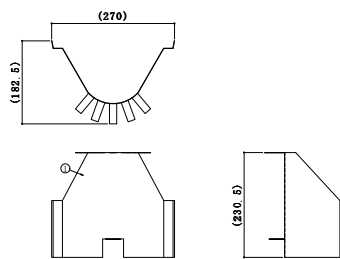

図面ダウンロード

図面ダウンロード

角型薪ストーブ

・塗装無しの商品になります。
※排気筒径106φ

商品名	幅×奥行×高さ(mm)	板厚	JANコード
ヒートエースSP シルバー	375×666×380	t0.8	4993838502029

図面ダウンロード

角型薪ストーブ煙突セット

商品名	幅×奥行×高さ(mm)本体	板厚	JANコード
ヒートエースSP 煙突セット	375×666×380	t0.8	4993838502036

セット内容	ヒートエース SP シルバー	1台
	S 一尺管 106	2本
	S 曲管 106	1個
	S T笠 106	1個
	煙突固定用バンド	1個

図面ダウンロード

薪ストーブ部品

商品名	規格	JANコード
マキストーブSP用 中子板	大・中・小 共用	4993838502494
ヒートエースSP用 中子板	ヒートエースSP	4993838502593

図面ダウンロード

図面ダウンロード

薪ストーブ部品

商品名	JANコード
マキストーブSP用 組蓋セット 大	4993838502524
マキストーブSP用 組蓋セット 中	4993838502531
マキストーブSP用 小蓋 大・中 共用	4993838502555
ヒートエースSP用 組蓋セット	4993838502579
ヒートエースSP用 小蓋	4993838502586

図面ダウンロード

図面ダウンロード

図面ダウンロード

薪ストーブ部品

商品名	JANコード
マキストーブSP用 扉 大・中 共用	4993838502630
ヒートエースSP用 扉 シルバー	4993838502623
ヒートエースSP用 扉	4993838502616