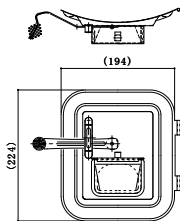

セット内容	ヒートエース SP シルバー	1台
	S 一尺管 106	2本
	S 曲管 106	1個
	S T笠 106	1個
	煙突固定用バンド	1個

図面ダウンロード

薪ストーブ部品

商品名	規格	JANコード
マキストーブSP用 中子板	大・中・小 共用	4993838502494
ヒートエースSP用 中子板	ヒートエースSP	4993838502593

図面ダウンロード

図面ダウンロード

薪ストーブ部品

商品名	JANコード
マキストーブSP用 組蓋セット 大	4993838502524
マキストーブSP用 組蓋セット 中	4993838502531
マキストーブSP用 小蓋 大・中 共用	4993838502555
ヒートエースSP用 組蓋セット	4993838502579
ヒートエースSP用 小蓋	4993838502586

図面ダウンロード

図面ダウンロード

図面ダウンロード

薪ストーブ部品

商品名	JANコード
マキストーブSP用 扉 大・中 共用	4993838502630
ヒートエースSP用 扉 シルバー	4993838502623
ヒートエースSP用 扉	4993838502616

マキストーブ
SP用 扉
図面ダウンロード

ヒートエース
SP用 扉
図面ダウンロード

ヒートエース
SP用 扉
シルバー
図面ダウンロード