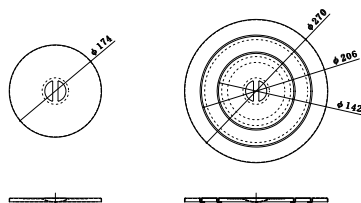

図面ダウンロード

図面ダウンロード

角型薪ストーブ

・塗装無しの商品になります。
※排気筒径106φ

商品名	幅×奥行×高さ(mm)	板厚	JANコード
ヒートエースSP シルバー	375×666×380	t0.8	4993838502029

図面ダウンロード

角型薪ストーブ煙突セット

商品名	幅×奥行×高さ(mm)本体	板厚	JANコード
ヒートエースSP 煙突セット	375×666×380	t0.8	4993838502036

セット内容	ヒートエース SP シルバー	1台
	S 一尺管 106	2本
	S 曲管 106	1個
	S T笠 106	1個
	煙突固定用バンド	1個

図面ダウンロード

薪ストーブ部品

商品名	規格	JANコード
マキストーブSP用 中子板	大・中・小 共用	4993838502494
ヒートエースSP用 中子板	ヒートエースSP	4993838502593

図面ダウンロード

図面ダウンロード

薪ストーブ部品

商品名	JANコード
マキストーブSP用 組蓋セット 大	4993838502524
マキストーブSP用 組蓋セット 中	4993838502531
マキストーブSP用 小蓋 大・中 共用	4993838502555
ヒートエースSP用 組蓋セット	4993838502579
ヒートエースSP用 小蓋	4993838502586

図面ダウンロード

図面ダウンロード

図面ダウンロード

薪ストーブ部品

商品名	JANコード
マキストーブSP用 扉 大・中 共用	4993838502630
ヒートエースSP用 扉 シルバー	4993838502623
ヒートエースSP用 扉	4993838502616