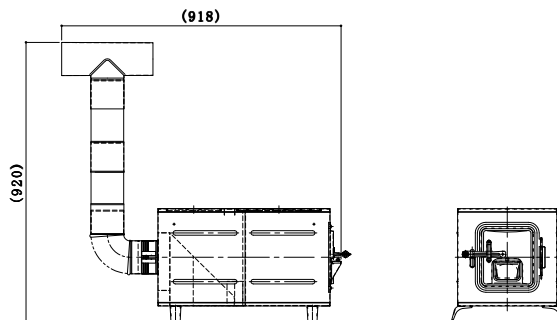

図面ダウンロード

図面ダウンロード

角型薪ストーブ

・塗装無しの商品になります。
※排気筒径106φ

商品名	幅×奥行×高さ(mm)	板厚	JANコード
ヒートエースSP シルバー	375×666×380	t0.8	4993838502029

図面ダウンロード

角型薪ストーブ煙突セット

商品名	幅×奥行×高さ(mm)本体	板厚	JANコード
ヒートエースSP 煙突セット	375×666×380	t0.8	4993838502036

セット内容	ヒートエース SP シルバー	1台
	S 一尺管 106	2本
	S 曲管 106	1個
	S T笠 106	1個
	煙突固定用バンド	1個

図面ダウンロード

薪ストーブ部品

商品名	規格	JANコード
マキストーブSP用 中子板	大・中・小 共用	4993838502494
ヒートエースSP用 中子板	ヒートエースSP	4993838502593

図面ダウンロード

図面ダウンロード

薪ストーブ部品