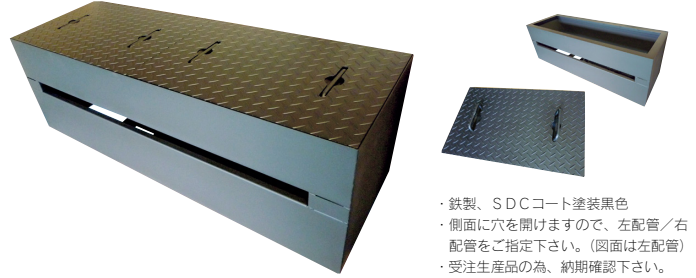

ステンヘッドボックス

・SUS304 HL t 1.5

商品名	規格(mm)	目安回路数
HB-500 ヘッダーボックス	W 500 × D 180 × H 700	5回路迄対応
HB-700 ヘッダーボックス	W 700 × D 180 × H 700	8回路迄対応
HB-900 ヘッダーボックス	W 900 × D 180 × H 700	11回路迄対応

図面ダウンロード

埋設ヘッドボックス

- ・鉄製、SDCコート塗装黒色
- ・側面に穴を開けますので、左配管/右配管をご指定下さい。(図面は左配管)
- ・受注生産品の為、納期確認下さい。

商品名	規格(mm)	目安回路数	フタ枚数
埋設ヘッドボックス 1030	W1030 × D450 × H450	4回路迄対応	2枚
埋設ヘッドボックス 1270	W1270 × D450 × H450	7回路迄対応	2枚
埋設ヘッドボックス 1510	W1510 × D450 × H450	10回路迄対応	3枚
埋設ヘッドボックス 1750	W1750 × D450 × H450	13回路迄対応	3枚
埋設ヘッドボックス 1990	W1990 × D450 × H450	16回路迄対応	4枚
埋設ヘッドボックス 2230	W2230 × D450 × H450	19回路迄対応	4枚
埋設ヘッドボックス 2470	W2470 × D450 × H450	22回路迄対応	4枚

- ※配管は左右のいずれかになります。
- ※この図面は左配管用です。

図面ダウンロード

丸管ヘッドセット

※枝管 15A エルボのイメージ写真

※枝管 15A ソケットのイメージ図面

- ・漏れ試験を行うので左配管/右配管をご指定下さい。(図面は左配管)
- ・受注生産品の為、納期確認下さい。

商品名	仕様	材質・仕上げ
丸管ヘッドセット 2回路	メイン管 50A ①枝管 15A ソケット ②15A エルボ	鉄製 SDCコート 塗装黒色
丸管ヘッドセット 3回路		
丸管ヘッドセット 4回路		
丸管ヘッドセット 5回路		
丸管ヘッドセット 6回路		
丸管ヘッドセット 7回路		
丸管ヘッドセット 8回路		
丸管ヘッドセット 9回路		
丸管ヘッドセット 10回路		
丸管ヘッドセット 11回路		
丸管ヘッドセット 12回路		