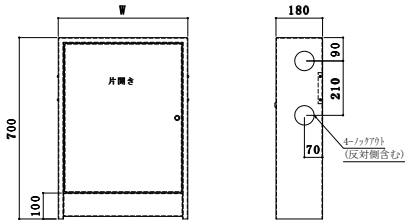

ステンヘッドボックス

・SUS304 HL t 1.5

商品名	規格(mm)	目安回路数
HB-500 ヘッダーボックス	W 500 × D 180 × H 700	5回路迄対応
HB-700 ヘッダーボックス	W 700 × D 180 × H 700	8回路迄対応
HB-900 ヘッダーボックス	W 900 × D 180 × H 700	11回路迄対応

図面ダウンロード

埋設ヘッドボックス

- ・鉄製、SDCコート塗装黒色
- ・側面に穴を開けますので、左配管/右配管をご指定下さい。(図面は左配管)
- ・受注生産品の為、納期確認下さい。

商品名	規格(mm)	目安回路数	フタ枚数
埋設ヘッドボックス 1030	W1030 × D450 × H450	4回路迄対応	2枚
埋設ヘッドボックス 1270	W1270 × D450 × H450	7回路迄対応	2枚
埋設ヘッドボックス 1510	W1510 × D450 × H450	10回路迄対応	3枚
埋設ヘッドボックス 1750	W1750 × D450 × H450	13回路迄対応	3枚
埋設ヘッドボックス 1990	W1990 × D450 × H450	16回路迄対応	4枚
埋設ヘッドボックス 2230	W2230 × D450 × H450	19回路迄対応	4枚
埋設ヘッドボックス 2470	W2470 × D450 × H450	22回路迄対応	4枚

- ※配管は左右のいずれかになります。
- ※この図面は左配管用です。

図面ダウンロード

丸管ヘッドセット

※枝管 15A エルボのイメージ写真

※枝管 15A ソケットのイメージ図面

- ・漏れ試験を行うので左配管/右配管をご指定下さい。(図面は左配管)
- ・受注生産品の為、納期確認下さい。

商品名	仕様	材質・仕上げ
丸管ヘッドセット 2回路	メイン管 50A ①枝管 15A ソケット ②15A エルボ	鉄製 SDCコート 塗装黒色
丸管ヘッドセット 3回路		
丸管ヘッドセット 4回路		
丸管ヘッドセット 5回路		
丸管ヘッドセット 6回路		
丸管ヘッドセット 7回路		
丸管ヘッドセット 8回路		
丸管ヘッドセット 9回路		
丸管ヘッドセット 10回路		
丸管ヘッドセット 11回路		
丸管ヘッドセット 12回路		