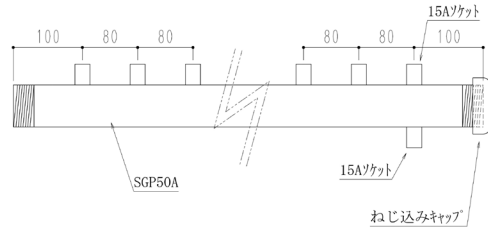

ステンヘッドボックス

・SUS304 HL t 1.5

商品名	規格(mm)	目安回路数
HB-500 ヘッダーボックス	W 500 × D 180 × H 700	5回路迄対応
HB-700 ヘッダーボックス	W 700 × D 180 × H 700	8回路迄対応
HB-900 ヘッダーボックス	W 900 × D 180 × H 700	11回路迄対応

図面ダウンロード

埋設ヘッドボックス

- ・鉄製、SDCコート塗装黒色
- ・側面に穴を開けますので、左配管/右配管をご指定下さい。(図面は左配管)
- ・受注生産品の為、納期確認下さい。

- ※配管は左右のいずれかになります。
- ※この図面は左配管用です。

図面ダウンロード

丸管ヘッドセット

※枝管 15A エルボのイメージ写真

※枝管 15A ソケットのイメージ図面

- ・漏れ試験を行うので左配管/右配管をご指定下さい。(図面は左配管)
- ・受注生産品の為、納期確認下さい。

商品名	仕様	材質・仕上げ
丸管ヘッドセット 2回路	メイン管 50A ①枝管 15A ソケット ②15A エルボ	鉄製 SDCコート 塗装黒色
丸管ヘッドセット 3回路		
丸管ヘッドセット 4回路		
丸管ヘッドセット 5回路		
丸管ヘッドセット 6回路		
丸管ヘッドセット 7回路		
丸管ヘッドセット 8回路		
丸管ヘッドセット 9回路		
丸管ヘッドセット 10回路		
丸管ヘッドセット 11回路		
丸管ヘッドセット 12回路		