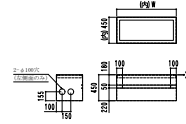

ステンヘッドボックス

・SUS304 HL t 1.5

商品名	規格(mm)	目安回路数
HB-500 ヘッダーボックス	W 500 × D 180 × H 700	5回路迄対応
HB-700 ヘッダーボックス	W 700 × D 180 × H 700	8回路迄対応
HB-900 ヘッダーボックス	W 900 × D 180 × H 700	11回路迄対応

図面ダウンロード

埋設ヘッドボックス

- ・鉄製、SDCコート塗装黒色
- ・側面に穴を開けますので、左配管/右配管をご指定下さい。(図面は左配管)
- ・受注生産品の為、納期確認下さい。

商品名	規格(mm)	目安回路数	フタ枚数
埋設ヘッドボックス 1030	W1030 × D450 × H450	4回路迄対応	2枚
埋設ヘッドボックス 1270	W1270 × D450 × H450	7回路迄対応	2枚
埋設ヘッドボックス 1510	W1510 × D450 × H450	10回路迄対応	3枚
埋設ヘッドボックス 1750	W1750 × D450 × H450	13回路迄対応	3枚
埋設ヘッドボックス 1990	W1990 × D450 × H450	16回路迄対応	4枚
埋設ヘッドボックス 2230	W2230 × D450 × H450	19回路迄対応	4枚
埋設ヘッドボックス 2470	W2470 × D450 × H450	22回路迄対応	4枚

- ※配管は左右のいずれかになります。
- ※この図面は左配管用です。

図面ダウンロード

丸管ヘッドセット

※枝管 15A エルボのイメージ写真

※枝管 15A ソケットのイメージ図面

- ・漏れ試験を行うので左配管/右配管をご指定下さい。(図面は左配管)
- ・受注生産品の為、納期確認下さい。

商品名	仕様	材質・仕上げ
丸管ヘッドセット 2回路	メイン管 50A ①枝管 15A ソケット ②15A エルボ	鉄製 SDCコート 塗装黒色
丸管ヘッドセット 3回路		
丸管ヘッドセット 4回路		
丸管ヘッドセット 5回路		
丸管ヘッドセット 6回路		
丸管ヘッドセット 7回路		
丸管ヘッドセット 8回路		
丸管ヘッドセット 9回路		
丸管ヘッドセット 10回路		
丸管ヘッドセット 11回路		
丸管ヘッドセット 12回路		