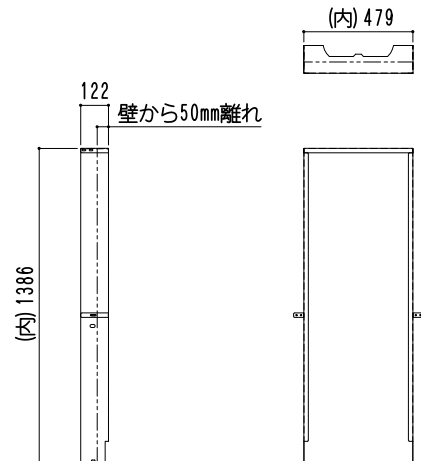

- ・壁から給湯器の離れが 50mm の場合にお使いください。
- ・50mm 以外の際は受注生産にて対応させていただきます。

商品名	適応給湯器
エコジョーズ用背面スパーサー 650 型	ノーリツ製エコジョーズ+ 据置台 D 55