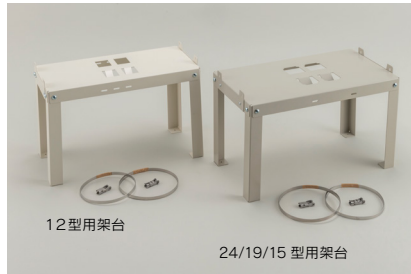

ボイラー架台

12型用架台 24/19/15 型用架台

図面ダウンロード

図面ダウンロード

商品名	規格(mm)	適用機種
ECO暖房ボイラー架台12型用	W510×D240×H320	OH-CG1204FF BL
ECO暖房ボイラー架台 24/19/15 型用	W540×D290× H320	OH-CG1503FF OH-CG1903FF OH-CG2403FF