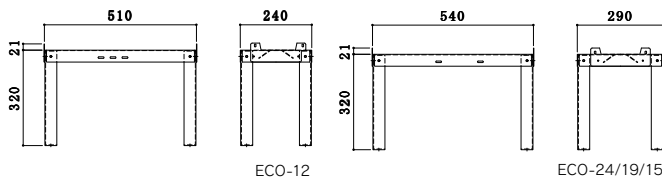

## ボイラー架台

12型用架台 24/19/15 型用架台

図面ダウンロード

ECO-12

図面ダウンロード

ECO-24/19/15

| 商品名                        | 規格(mm)             | 適用機種                                      |
|----------------------------|--------------------|---|
| ECO暖房ボイラー架台12型用            | W510×D240×H320     | OH-CG1204FF BL                            |
| ECO暖房ボイラー架台<br>24/19/15 型用 | W540×D290×<br>H320 | OH-CG1503FF<br>OH-CG1903FF<br>OH-CG2403FF |

## 膨張タンク

12 L

18 L

| 商品名           | 規格(mm)            | 仕様                   |
|---------------|-------------------|----------------------|
| 膨張タンク12L ホワイト | D(直径)280×H(高さ)277 | 充填圧力0.02~0.5MPa R3/4 |
| 膨張タンク18L ホワイト | D(直径)280×H(高さ)345 | 充填圧力0.02~0.5MPa R3/4 |