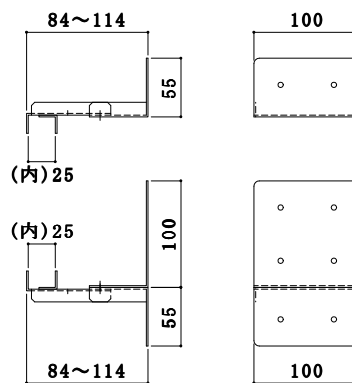

膨張タンク取付ブラケット

商品名	材質
膨張タンク取付ブラケット	電気亜鉛メッキ鋼板 + 塗装仕上