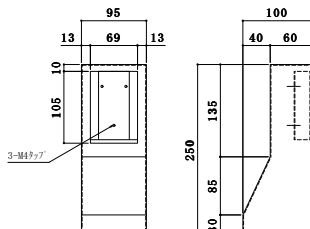

OK-001
図面ダウンロード

OK-002
図面ダウンロード