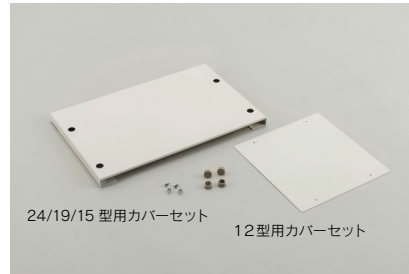

ボイラー架台 オプション品

24/19/15 型用カバーセット 12型用カバーセット

図面ダウンロード

図面ダウンロード

・架台本体はカバーセットに含まれておりません

商品名	付属内容	用途
OH-G12/9 型用化粧カバーセット	正面1枚、側面1枚	左記架台用
OH-G23/17/15 型用化粧カバーセット	正面1枚、側面1枚	左記架台用