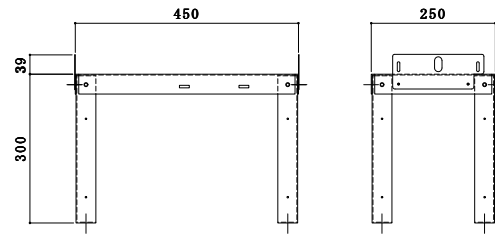

ボイラー架台

商品名	規格(mm)	ノーリツ製ボイラー対応機種
OH-G12/9型 ボイラー架台	W 450 × D 250 × H 300	OH-G902FF(RC)BL OH-G1202FF(RC)BL
OH-G23/17/15型 ボイラー架台	W 550 × D 280 × H 300	OH-G1501FF(DX)BL OH-G1701FF(DX)BL OH-G2301FF(DX)BL

ボイラー架台

図面ダウンロード

図面ダウンロード

商品名	規格(mm)	適用機種
ECO暖房ボイラー架台12型用	W510×D240×H320	OH-CG1204FF BL
ECO暖房ボイラー架台 24/19/15 型用	W540×D290× H320	OH-CG1503FF OH-CG1903FF OH-CG2403FF

ボイラー架台 オプション品

図面ダウンロード

図面ダウンロード

・架台本体はカバーセットに含まれておりません

商品名	付属内容	用途
OH-G12/9 型用化粧カバーセット	正面1枚、側面1枚	左記架台用
OH-G23/17/15 型用化粧カバーセット	正面1枚、側面1枚	左記架台用

ボイラー架台 オプション品

商品名	付属内容	用途
ボイラー架台用ステンバンドセット	2本 / 1組	上記架台用

膨張タンク

商品名	規格(mm)	仕様
膨張タンク12L ホワイト	D(直径)280×H(高さ)277	充填圧力0.02~0.5MPa R3/4
膨張タンク18L ホワイト	D(直径)280×H(高さ)345	充填圧力0.02~0.5MPa R3/4