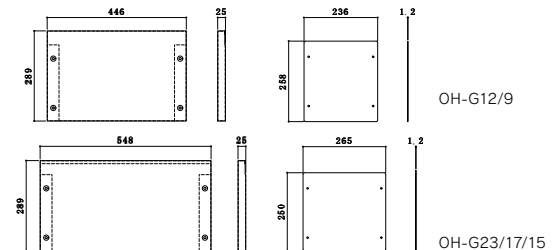

## ボイラー架台 オプション品

24/19/15 型用カバーセット 12型用カバーセット

図面ダウンロード

OH-G12/9

図面ダウンロード

OH-G23/17/15

・架台本体はカバーセットに含まれておりません

| 商品名                     | 付属内容      | 用途    |
|-------------------------|-----------|-------|
| OH-G12/9 型用化粧カバーセット     | 正面1枚、側面1枚 | 左記架台用 |
| OH-G23/17/15 型用化粧カバーセット | 正面1枚、側面1枚 | 左記架台用 |

## 膨張タンク

12 L

18 L

| 商品名           | 規格(mm)            | 仕様                   |
|---------------|-------------------|----------------------|
| 膨張タンク12L ホワイト | D(直径)280×H(高さ)277 | 充填圧力0.02~0.5MPa R3/4 |
| 膨張タンク18L ホワイト | D(直径)280×H(高さ)345 | 充填圧力0.02~0.5MPa R3/4 |