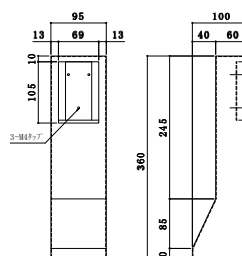

膨張タンク取付ブラケット

商品名	材質
膨張タンク取付ブラケット	電気亜鉛メッキ鋼板 + 塗装仕上

図面ダウンロード

温水コンセントカバー

商品名	規格(mm)	材質
FCカバー OK-001	W100×D120/60×H240	電気亜鉛メッキ鋼板 + 塗装仕上
FCカバー OK-002	W95×D100/60×H250	
FCカバー OK-00A	W95×D100/60×H360	

OK-001
図面ダウンロード

OK-002
図面ダウンロード

OK-00A
図面ダウンロード

ファンコン架台

商品名	規格(mm)	材質
FCK-01 H50 黒色	W600×D160×H50	電気亜鉛メッキ鋼板 + 塗装仕上
FCK-05 黒色	W400×D105/50×H50	
FCK-05 白色	W400×D105/50×H50	

図面ダウンロード

図面ダウンロード