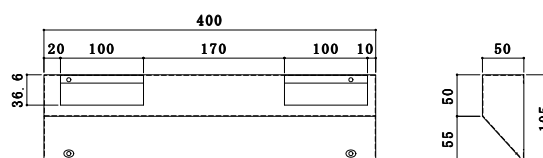

膨張タンク取付ブラケット

商品名	材質
膨張タンク取付ブラケット	電気亜鉛メッキ鋼板 + 塗装仕上

図面ダウンロード

温水コンセントカバー

商品名	規格(mm)	材質
FCカバー OK-001	W100×D120/60×H240	電気亜鉛メッキ鋼板 + 塗装仕上
FCカバー OK-002	W95×D100/60×H250	
FCカバー OK-00A	W95×D100/60×H360	

OK-001
図面ダウンロード

OK-002
図面ダウンロード

OK-00A
図面ダウンロード

ファンコン架台

商品名	規格(mm)	材質
FCK-01 H50 黒色	W600×D160×H50	電気亜鉛メッキ鋼板 + 塗装仕上
FCK-05 黒色	W400×D105/50×H50	
FCK-05 白色	W400×D105/50×H50	

図面ダウンロード

図面ダウンロード