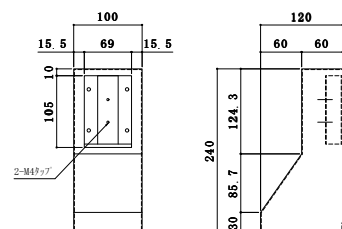

## 膨張タンク

12 L

18 L

| 商品名           | 規格(mm)            | 仕様                   |
|---------------|-------------------|----------------------|
| 膨張タンク12L ホワイト | D(直径)280×H(高さ)277 | 充填圧力0.02~0.5MPa R3/4 |
| 膨張タンク18L ホワイト | D(直径)280×H(高さ)345 | 充填圧力0.02~0.5MPa R3/4 |

## 膨張タンク取付ブラケット

| 商品名          | 材質               |
|--------------|------------------|
| 膨張タンク取付ブラケット | 電気亜鉛メッキ鋼板 + 塗装仕上 |

図面ダウンロード

## 温水コンセントカバー

| 商品名          | 規格(mm)            | 材質               |
|--------------|-------------------|------------------|
| FCカバー OK-001 | W100×D120/60×H240 | 電気亜鉛メッキ鋼板 + 塗装仕上 |
| FCカバー OK-002 | W95×D100/60×H250  |                  |
| FCカバー OK-00A | W95×D100/60×H360  |                  |