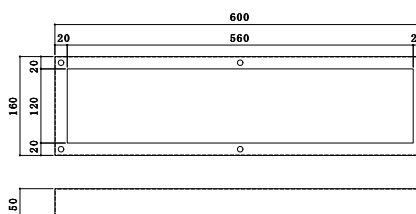

膨張タンク取付ブラケット

商品名	材質
膨張タンク取付ブラケット	電気亜鉛メッキ鋼板 + 塗装仕上

図面ダウンロード

温水コンセントカバー

商品名	規格(mm)	材質
FCカバー OK-001	W100×D120/60×H240	電気亜鉛メッキ鋼板 + 塗装仕上
FCカバー OK-002	W95×D100/60×H250	
FCカバー OK-00A	W95×D100/60×H360	

OK-001
図面ダウンロード

OK-002
図面ダウンロード

OK-00A
図面ダウンロード

ファンコン架台

商品名	規格(mm)	材質
FCK-01 H50 黒色	W600×D160×H50	電気亜鉛メッキ鋼板 + 塗装仕上
FCK-05 黒色	W400×D105/50×H50	
FCK-05 白色	W400×D105/50×H50	

図面ダウンロード

図面ダウンロード