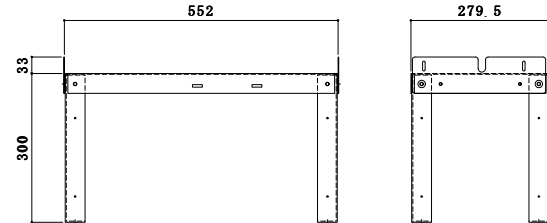

ボイラー架台

商品名	規格(mm)	ノーリツ製ボイラー対応機種
OH-G12/9型 ボイラー架台	W 450 × D 250 × H 300	OH-G902FF(RC)BL OH-G1202FF(RC)BL
OH-G23/17/15型 ボイラー架台	W 550 × D 280 × H 300	OH-G1501FF(DX)BL OH-G1701FF(DX)BL OH-G2301FF(DX)BL

ボイラー架台

図面ダウンロード

図面ダウンロード

商品名	規格(mm)	適用機種
ECO暖房ボイラー架台12型用	W510×D240×H320	OH-CG1204FF BL
ECO暖房ボイラー架台 24/19/15 型用	W540×D290× H320	OH-CG1503FF OH-CG1903FF OH-CG2403FF

ボイラー架台 オプション品

図面ダウンロード

図面ダウンロード

・架台本体はカバーセットに含まれておりません

商品名	付属内容	用途
OH-G12/9 型用化粧カバーセット	正面1枚、側面1枚	左記架台用
OH-G23/17/15 型用化粧カバーセット	正面1枚、側面1枚	左記架台用

ボイラー架台 オプション品

商品名	付属内容	用途
ボイラー架台用ステンバンドセット	2本 / 1組	上記架台用

膨張タンク

商品名	規格(mm)	仕様
膨張タンク12L ホワイト	D(直径)280×H(高さ)277	充填圧力0.02~0.5MPa R3/4
膨張タンク18L ホワイト	D(直径)280×H(高さ)345	充填圧力0.02~0.5MPa R3/4